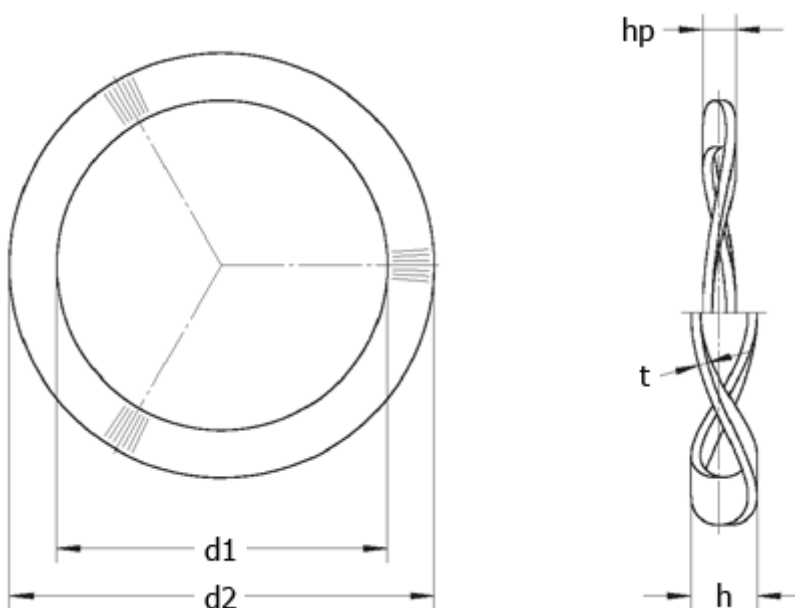

Varenummer: 22013612
Beskrivelse: Bølgefjeder L&M 94x84x0,6 K2
for leje : 6012, 16012

Mål

Bølger = 6
d1 = 84.00
d2 = 93.10
F (N) ved hp = 420.0
For leje = 6012, 16012
h = 3.6
hp = 1.55
t = 0.60

Vægt (kg) /100 stk = 0.609